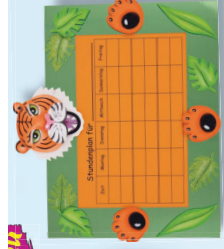

Drache rot Nr. 52 408

Monster Nr. 52 793

52 727

Fantasiedrache Nr. 52 731

Starfighter Nr. 52 734

Hardrock Nr. 52 733

Meeresrauschen Nr. 52 736

Formel I Nr. 52 735

Neu

Neu

jeweils
€ 6,99

Stundenplan Bastelsets - Die Bastelsets enthalten 1 Rahmen aus Wellpappe mit den Maßen außen 30 x 22 cm und innen 22 x 14 cm, ausgeschnittene Motivreihe aus Moosgummi, Glitterkarton und Hologrammfolie (modellabhängig)