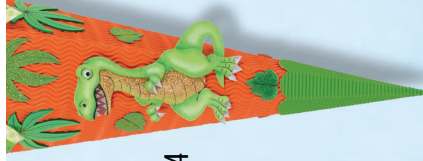

**Geschwistertüten
Bastelsets**

Innovativ - Kreativ - Inspirierend

Unser aktuelles Programm 2024

Neu
Karla
Nr. 55 064

jeweils
€ 12,99

**alle
Bastelsets**
mit ausgeschrittenen
Motivteilen!

Spacy
Nr. 55 063

Tommi
Nr. 55 061

Oskar
Nr. 55 060

Diego
Nr. 55 062

Barny
Nr. 55 054

Jeremy
Nr. 55 059

In den Geschwistertüten Bastelsets befindet sich das komplette Bastelmaterial für jeweils eine Geschwistertüte. Bei allen Geschwistertüten Bastelsets ist der Rohling 41 cm lang (fertige Größe).
Inhalt: Geschwistertütenrohling, Krepppapier, sowie ausgeschnittene Motivreile aus Moosgummi, Glitterkarton und Hologrammkarton (modellabhängig). Ebenso enthalten sind Schleifenbänder (Abweichungen von den Abzum Fertigstellen der Tüte benötigen Sie noch folgende Arbeitsmaterialien: UHU-Kraft, evtl. Heißkleber, Schere, Draht für die Schleife, Glitterliner, Stifte zum Bemalen und evtl. Pastellkreiden für die Schattier

Schreibtischbox Bastelsets

Die Bastelsets enthalten eine komplette Schreibtischbox (30 x 12 x 13 cm) zum Zusammenkleben aus 3D-Wellpappe, ausgeschnittene Motivreile aus Moosgummi, Glitterkarton und Hologrammfolie (modellabhängig).