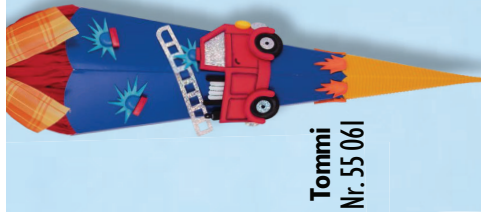

Tommi
Nr. 55 061