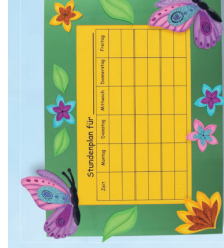

Drache rot Nr. 52 408

Monster Nr. 52 793

52 727

Fantasiedrache Nr. 52 731

Starfighter Nr. 52 734

Hardrock Nr. 52 733

Meeresrauschen Nr. 52 736

Formel I Nr. 52 735

Neu

Neu

jeweils
€ 6,99

Stundenplan Bastelsets - Die Bastelsets enthalten 1 Rahmen aus Wellpappe mit den Maßen außen 30 x 22 cm und innen 22 x 14 cm, ausgeschnittene Motivreihe aus Moosgummi, Glitterkarton und Hologrammfolie (modellabhängig)