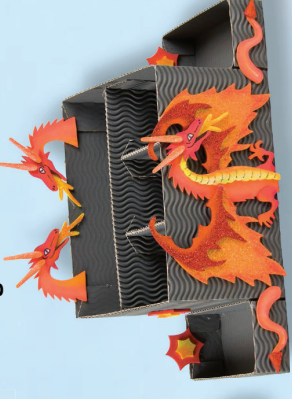

Drache rot Nr. 57 038