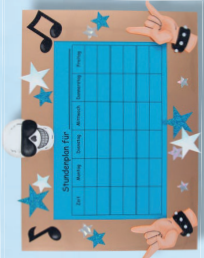

), sowie 1 Stundenplan (farblich passend).

Drache lila Nr. 56 110 **Neu**

Monster Nr. 56 108 **Neu**

Seepferdchen Nr. 56 109 **Neu**

Drache grau Nr. 56 067

Dinosaurier Nr. 56 107 **Neu**

Wolf Nr. 56 099

Einhorpony Nr. 56 111 **Neu**

Pegasus pink Nr. 56 065

über den Wolken Nr. 56 113 **Neu**

Pegasus blau Nr. 56 058

Hund Nr. 56 101

Panther Nr. 56 088

Fee Nr. 56 070

Reh Nr. 56 080

Ninja Nr. 56 075

15,5 x 13 cm.

• Tel. Inland - 0 800/1 00 28 17 (gebührenfrei) • Fax 0 91 81/ 2 17 17